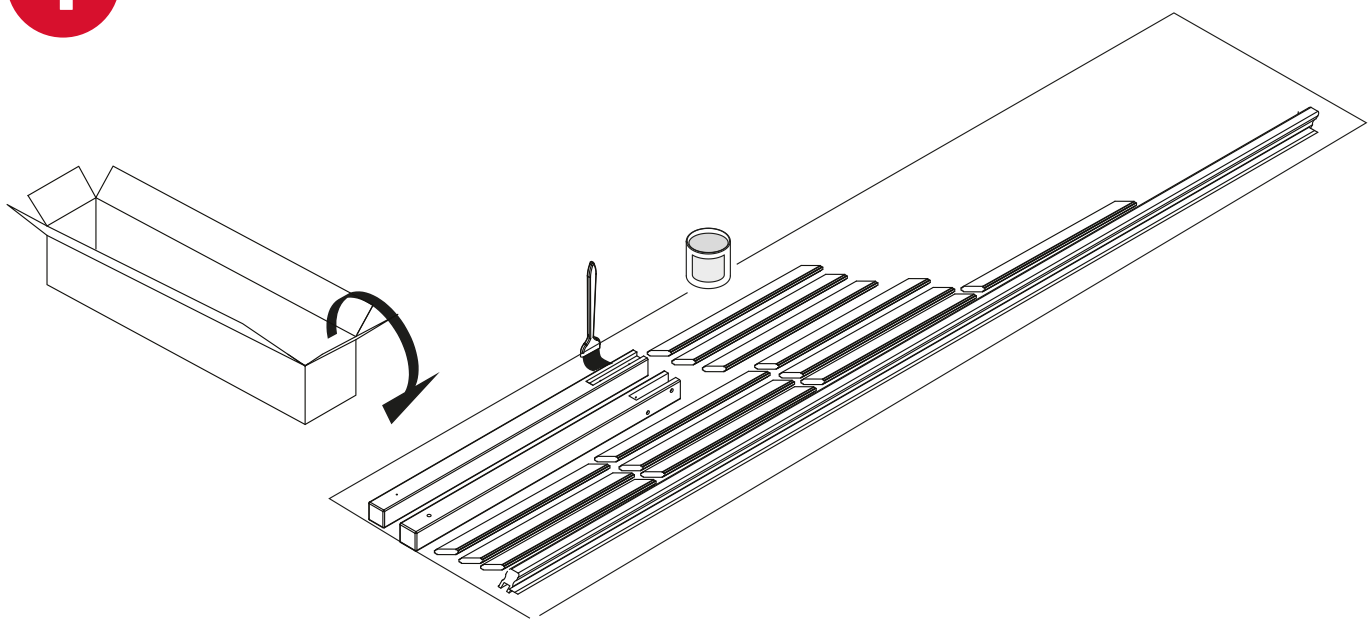

# HELSINKI

**MONTAGEVEJLEDNING / MONTERINGSANVISNING  
MONTAGEANLEITUNG / ASSEMBLY INSTRUCTION**

<p>01 70x70x1260 mm x1</p> 	<p>02 70x70x1230 mm x1</p> 	<p>03 25x62x890 mm x13</p> 	<p>04 50x50x3650 mm x1</p> 	<p>05 32x54x3650 x1</p> 	<p>06 26x16x3650 mm x1</p> 	<p>07 16x25x187 mm x2</p> 	<p>09 04x45 mm x4+2</p> 	<p>11 05x60 mm x4+2</p> 
						<p>08 012x6 mm x8+2</p> 	<p>10 04x40 mm x53+2</p> 	

Tx10-30  
Ph2/3  
Pz2/3  
Ø10  
Ø8  
Ø4  
Ø12

**1**

**2**

**3**

**4**

**5**

**6**

**7**