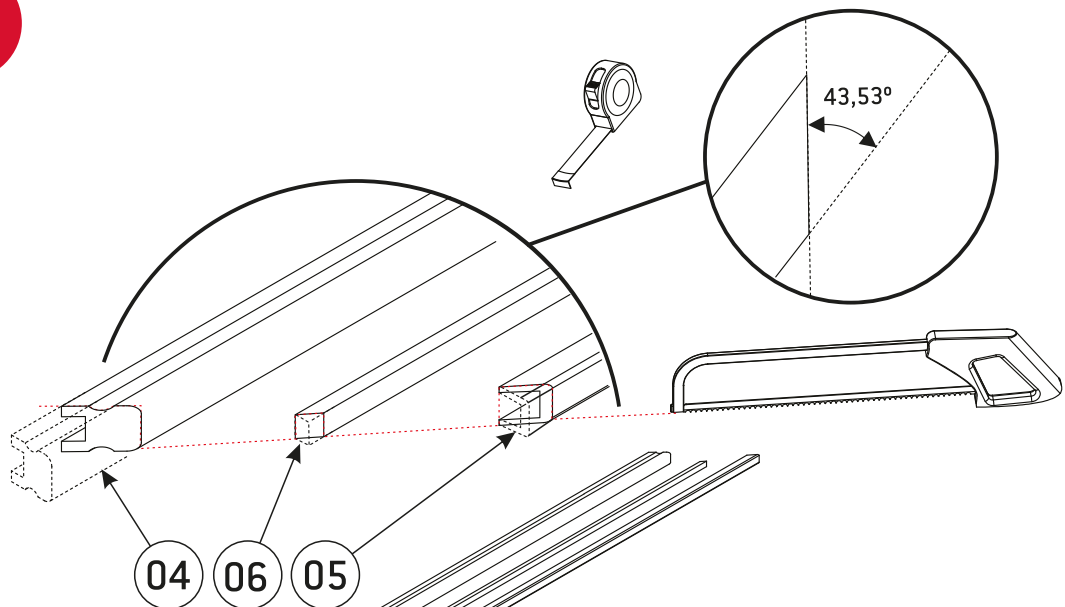

# HELSINKI

**MONTAGEVEJLEDNING / MONTERINGSANVISNING  
MONTAGEANLEITUNG / ASSEMBLY INSTRUCTION**

<p>01 70x70x1260 mm x1</p> 	<p>02 70x70x1230 mm x1</p> 	<p>03 25x62x890 mm x13</p> 	<p>04 50x50x3650 mm x1</p> 	<p>05 32x54x3650 x1</p> 	<p>06 26x16x3650 mm x1</p> 	<p>07 16x25x187 mm x2</p> 	<p>09 04x45 mm x4+2</p> 	<p>11 05x60 mm x4+2</p> 
						<p>08 012x6 mm x8+2</p> 	<p>10 04x40 mm x53+2</p> 	

Tx10-30  
Ph2/3  
Pz2/3  
Ø10  
Ø8  
Ø4  
Ø12

**1**

**2**

**3**

**4**

**5**

**6**

**7**