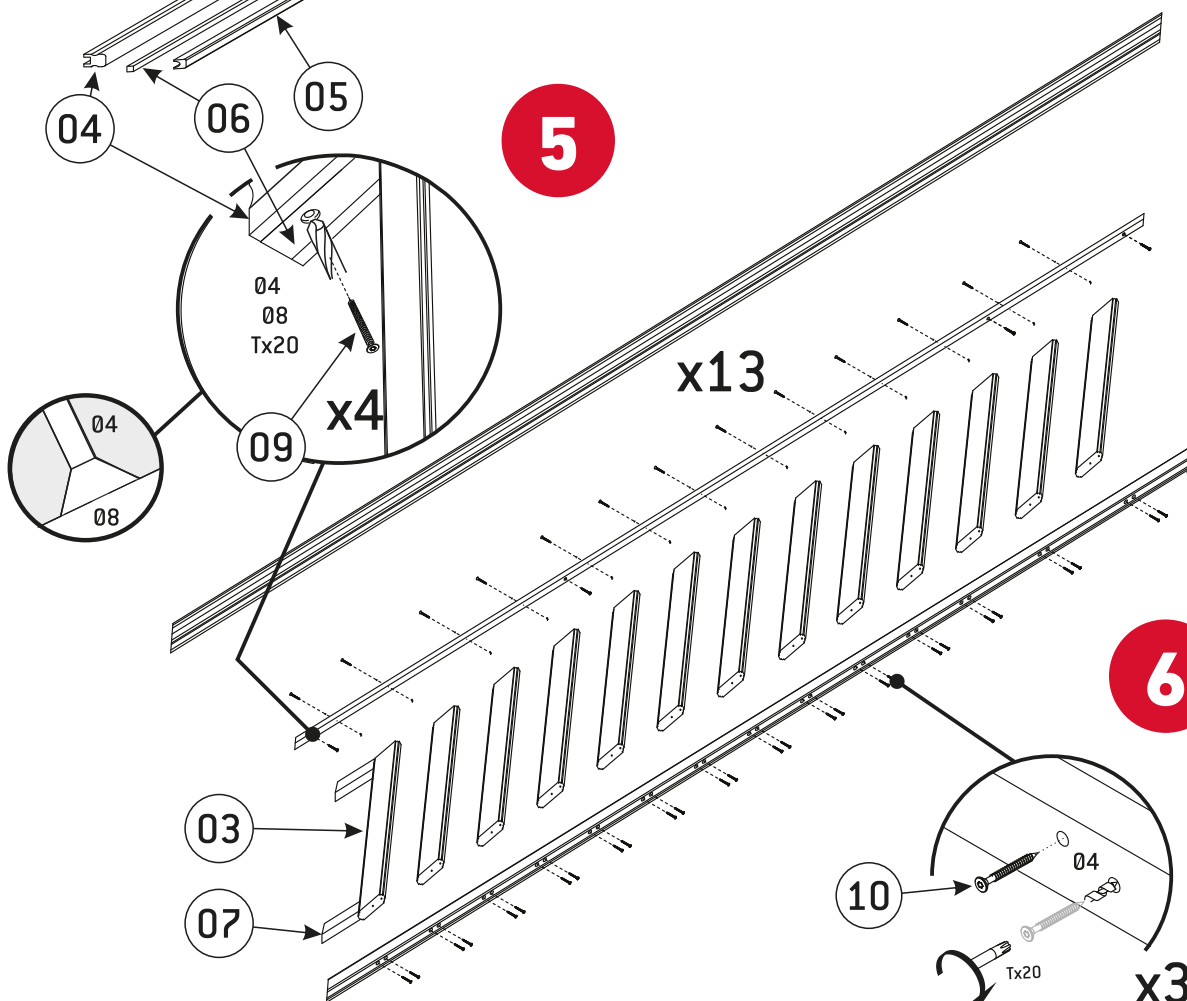

# HELSINKI

**MONTAGEVEJLEDNING / MONTERINGSANVISNING  
MONTAGEANLEITUNG / ASSEMBLY INSTRUCTION**

<p>01 70x70x1260 mm x1</p> 	<p>02 70x70x1230 mm x1</p> 	<p>03 25x62x890 mm x13</p> 	<p>04 50x50x3650 mm x1</p> 	<p>05 32x54x3650 x1</p> 	<p>06 26x16x3650 mm x1</p> 	<p>07 16x25x187 mm x2</p> 	<p>09 04x45 mm x4+2</p> 	<p>11 05x60 mm x4+2</p> 
						<p>08 012x6 mm x8+2</p> 	<p>10 04x40 mm x53+2</p> 	

Tx10-30  
Ph2/3  
Pz2/3  
Ø10  
Ø8  
Ø4  
Ø12

**1**

**2**

**3**

**4**

**5**

**6**

**7**