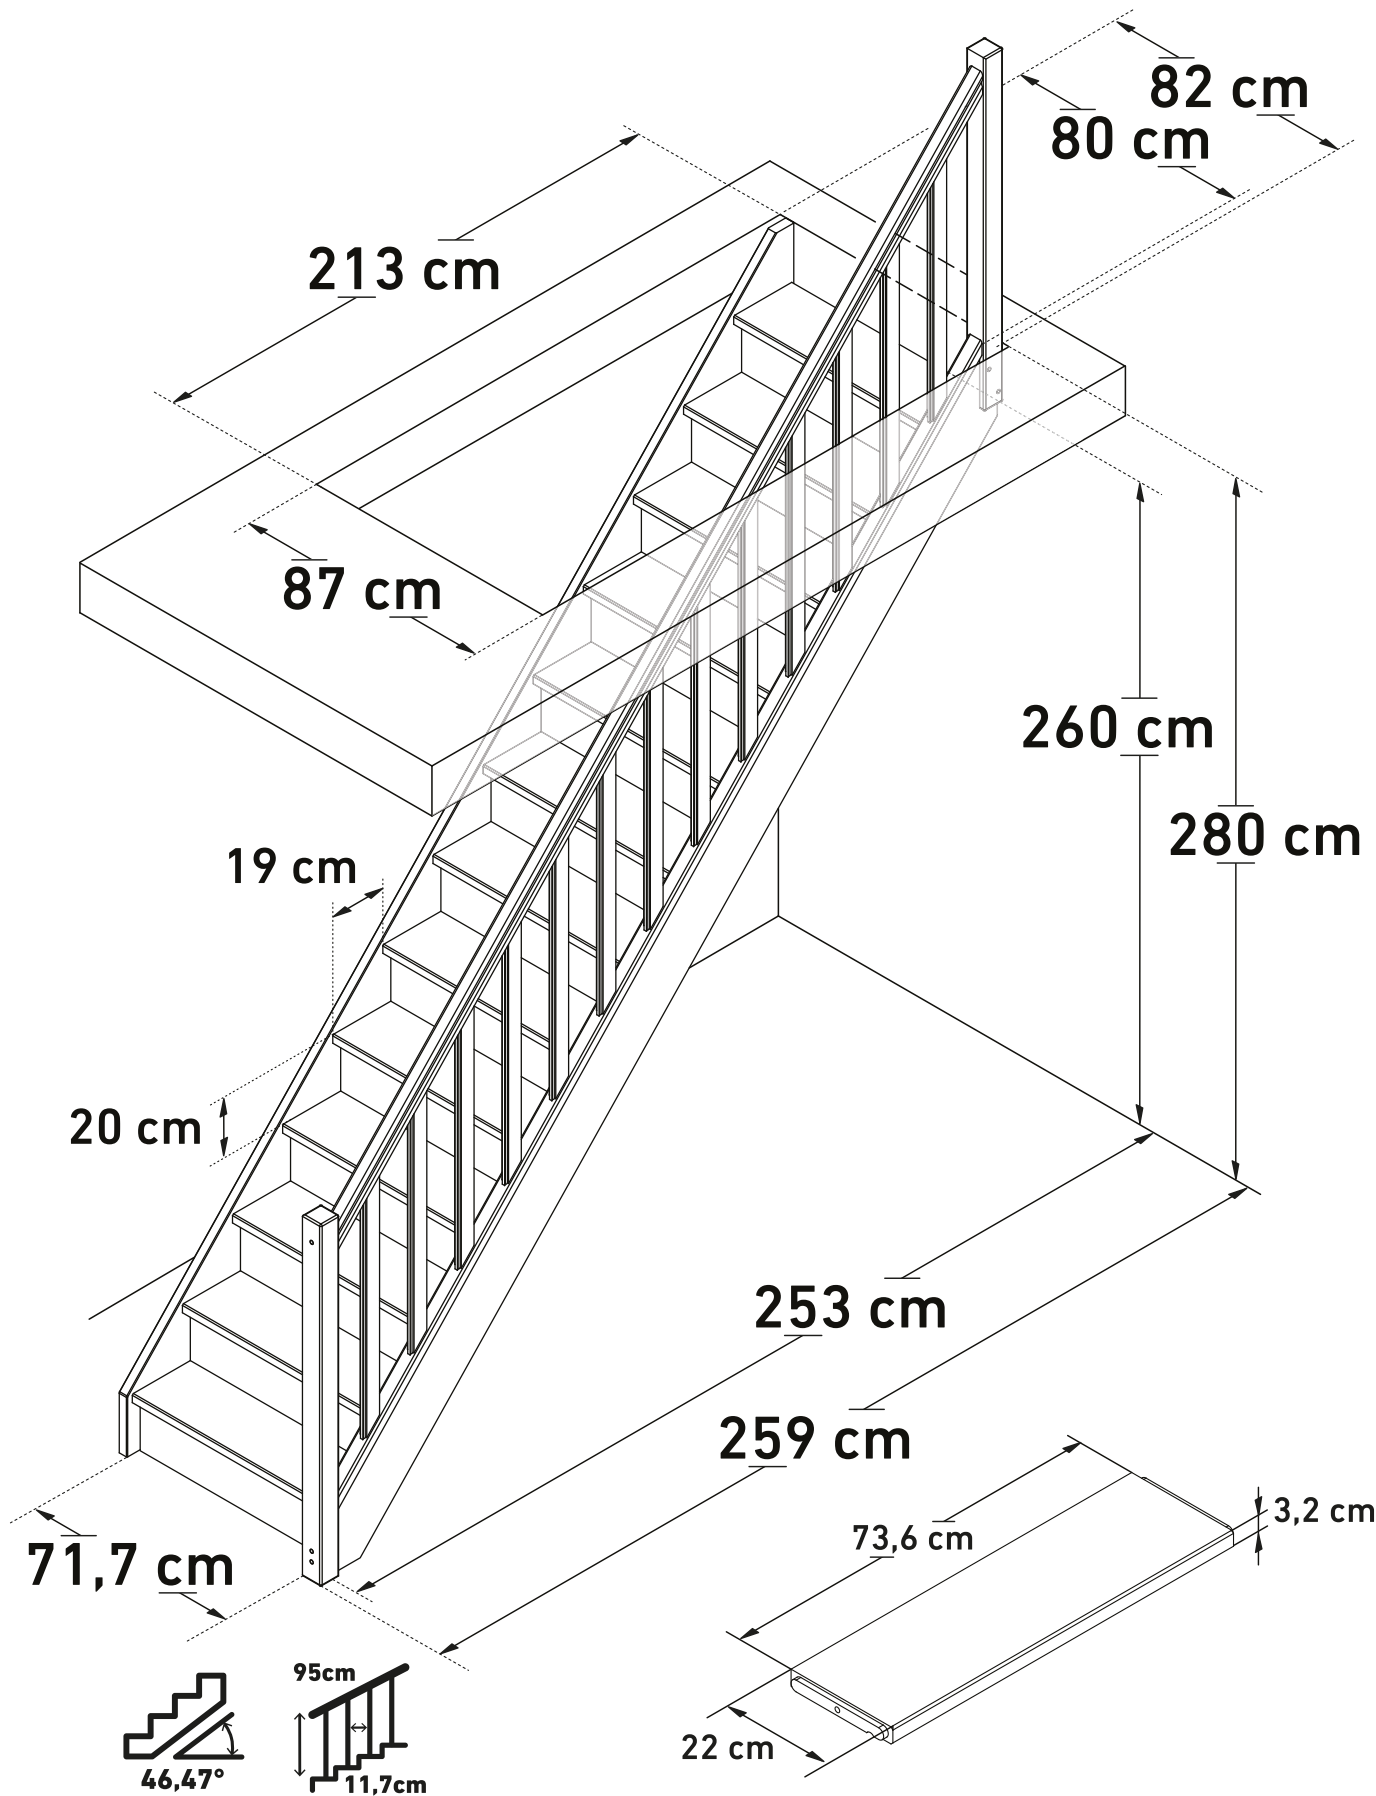

# HELSINKI

**MONTAGEVEJLEDNING / MONTERINGSANVISNING  
MONTAGEANLEITUNG / ASSEMBLY INSTRUCTION**

<p>01 70x70x1260 mm x1</p> 	<p>02 70x70x1230 mm x1</p> 	<p>03 25x62x890 mm x13</p> 	<p>04 50x50x3650 mm x1</p> 	<p>05 32x54x3650 x1</p> 	<p>06 26x16x3650 mm x1</p> 	<p>07 16x25x187 mm x2</p> 	<p>09 04x45 mm x4+2</p> 	<p>11 05x60 mm x4+2</p> 
						<p>08 012x6 mm x8+2</p> 	<p>10 04x40 mm x53+2</p> 	

Tx10-30  
Ph2/3  
Pz2/3  
Ø10  
Ø8  
Ø4  
Ø12

**1**

**2**

**3**

**4**

**5**

**6**

**7**