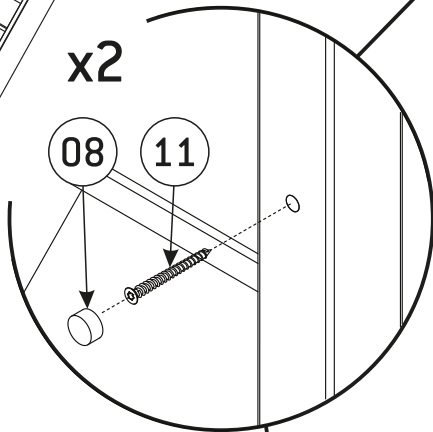

# HELSINKI

**MONTAGEVEJLEDNING / MONTERINGSANVISNING  
MONTAGEANLEITUNG / ASSEMBLY INSTRUCTION**

<p>01 70x70x1260 mm x1</p> 	<p>02 70x70x1230 mm x1</p> 	<p>03 25x62x890 mm x13</p> 	<p>04 50x50x3650 mm x1</p> 	<p>05 32x54x3650 x1</p> 	<p>06 26x16x3650 mm x1</p> 	<p>07 16x25x187 mm x2</p> 	<p>09 04x45 mm x4+2</p> 	<p>11 05x60 mm x4+2</p> 
						<p>08 012x6 mm x8+2</p> 	<p>10 04x40 mm x53+2</p> 	

Tx10-30  
Ph2/3  
Pz2/3  
Ø10  
Ø8  
Ø4  
Ø12

**1**

**2**

**3**

**4**

**5**

**6**

**7**